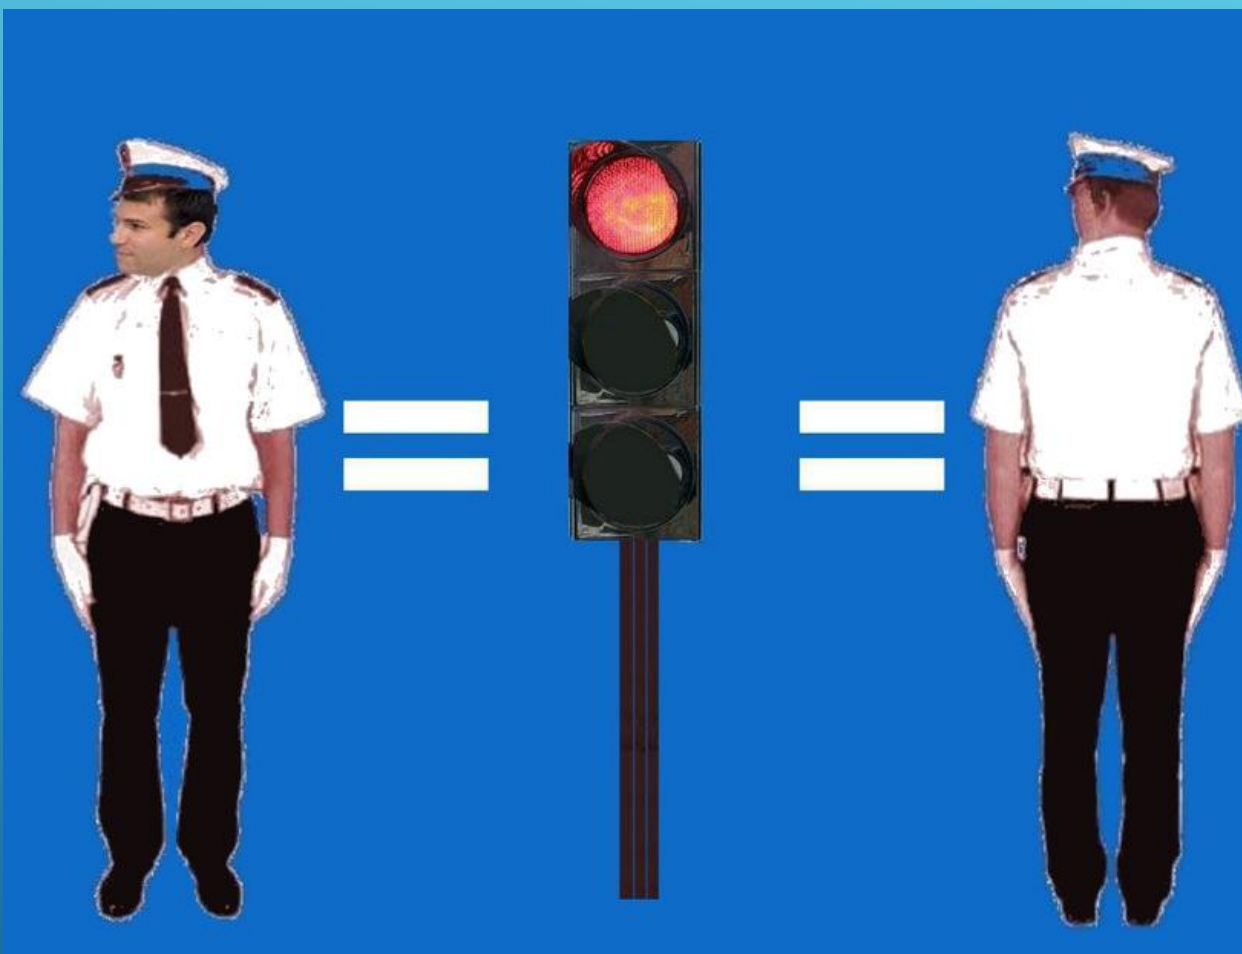

KIEDY RUCHEM KIERUJE POLICJANT

Technika klasa 4

POLICJANT NA DRODZE

- ▶ W wyjątkowych sytuacjach na drodze ruchem drogowym może kierować wyznaczona do tego osoba.
- ▶ Najczęściej jest to policjant.
- ▶ Kiedy policjant stoi na skrzyżowaniu, piesi i kierowcy muszą podporządkować się wyłącznie dawanym przez niego znakom.

- ▶ Po wejściu na skrzyżowanie kierujący ruchem przyjmuje pozycję zgodną z odbywającym się ruchem

Gdy policjant stoi bokiem oznacza to, że droga jest wolna i można jechać. Odpowiada to sygnałowi zielonemu.

Gdy policjant stoi bokiem lub przodem i ma uniesioną rękę do góry oznacza to, że nastąpi zmiana pozycji (kierujący nie mogą wjechać na skrzyżowanie). Odpowiada to sygnałowi żółtemu.

Gdy policjant stoi przodem lub tyłem, to pojazdy powinny się zatrzymać. Odpowiada to sygnałowi czerwonemu.

To zdjęcie, autor: Nieznany autor, licencja: [CC BY-SA](#)

PAMIĘTAJ!

- ▶ Kiedy policjant na skrzyżowaniu stoi bokiem, to oznacza **JEDŹ**
- ▶ Kiedy kierujący ruchem na skrzyżowaniu stoi przodem lub tyłem, to oznacza **STÓJ**
- ▶ Kiedy ręka policjanta jest podniesiona, to oznacza **UWAGA**.