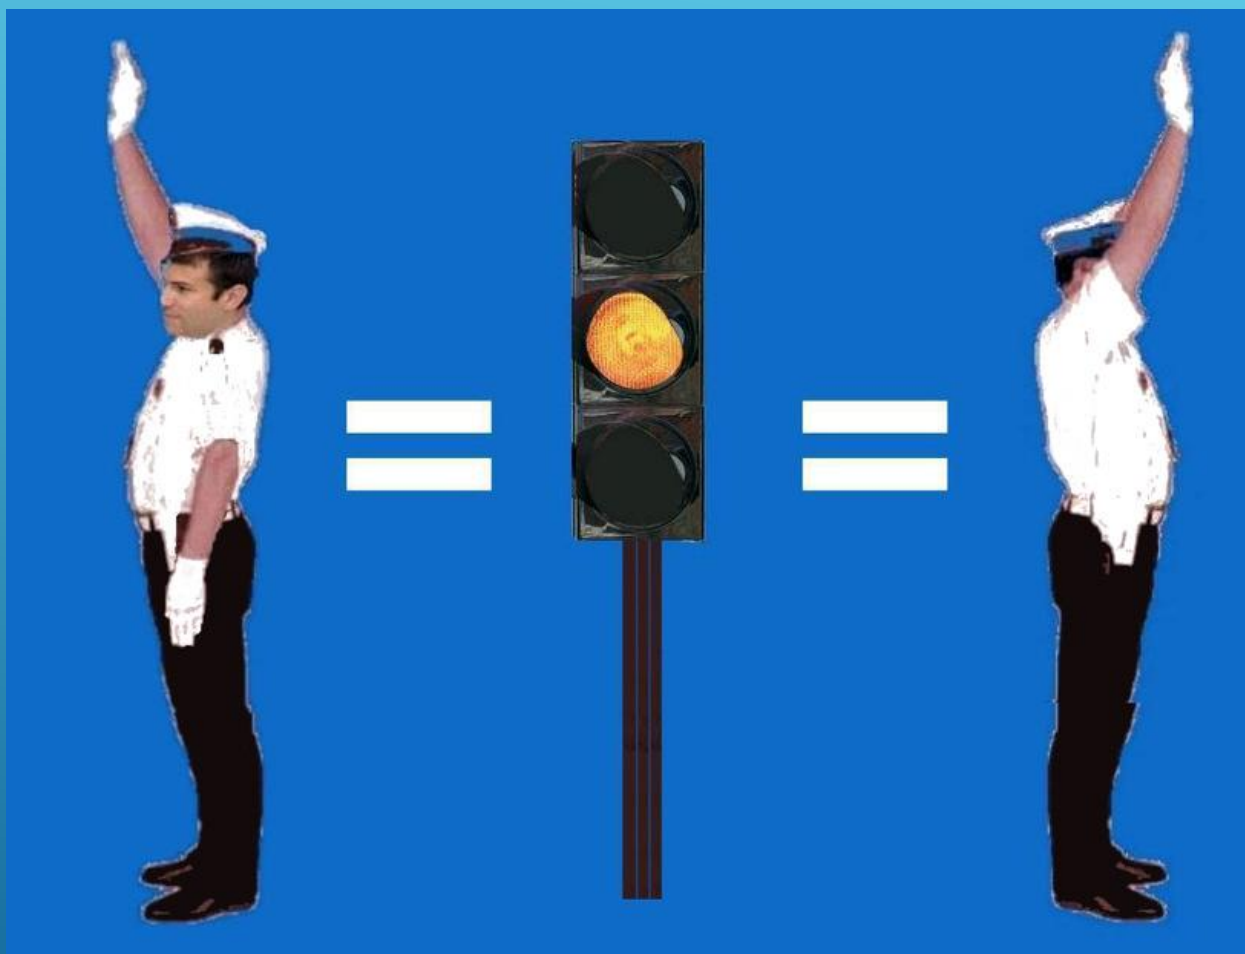

KIEDY RUCHEM KIERUJE POLICJANT

Technika klasa 4

POLICJANT NA DRODZE

- ▶ W wyjątkowych sytuacjach na drodze ruchem drogowym może kierować wyznaczona do tego osoba.
- ▶ Najczęściej jest to policjant.
- ▶ Kiedy policjant stoi na skrzyżowaniu, piesi i kierowcy muszą podporządkować się wyłącznie dawanym przez niego znakom.

- ▶ Po wejściu na skrzyżowanie kierujący ruchem przyjmuje pozycję zgodną z odbywającym się ruchem

Gdy policjant stoi bokiem oznacza to, że droga jest wolna i można jechać. Odpowiada to sygnałowi zielonemu.

Gdy policjant stoi bokiem lub przodem i ma uniesioną rękę do góry oznacza to, że nastąpi zmiana pozycji (kierujący nie mogą wjechać na skrzyżowanie). Odpowiada to sygnałowi żółtemu.

Gdy policjant stoi przodem lub tyłem, to pojazdy powinny się zatrzymać. Odpowiada to sygnałowi czerwonemu.

To zdjęcie, autor: Nieznany autor, licencja: [CC BY-SA](#)

PAMIĘTAJ!

- ▶ Kiedy policjant na skrzyżowaniu stoi bokiem, to oznacza **JEDŹ**
- ▶ Kiedy kierujący ruchem na skrzyżowaniu stoi przodem lub tyłem, to oznacza **STÓJ**
- ▶ Kiedy ręka policjanta jest podniesiona, to oznacza **UWAGA**.