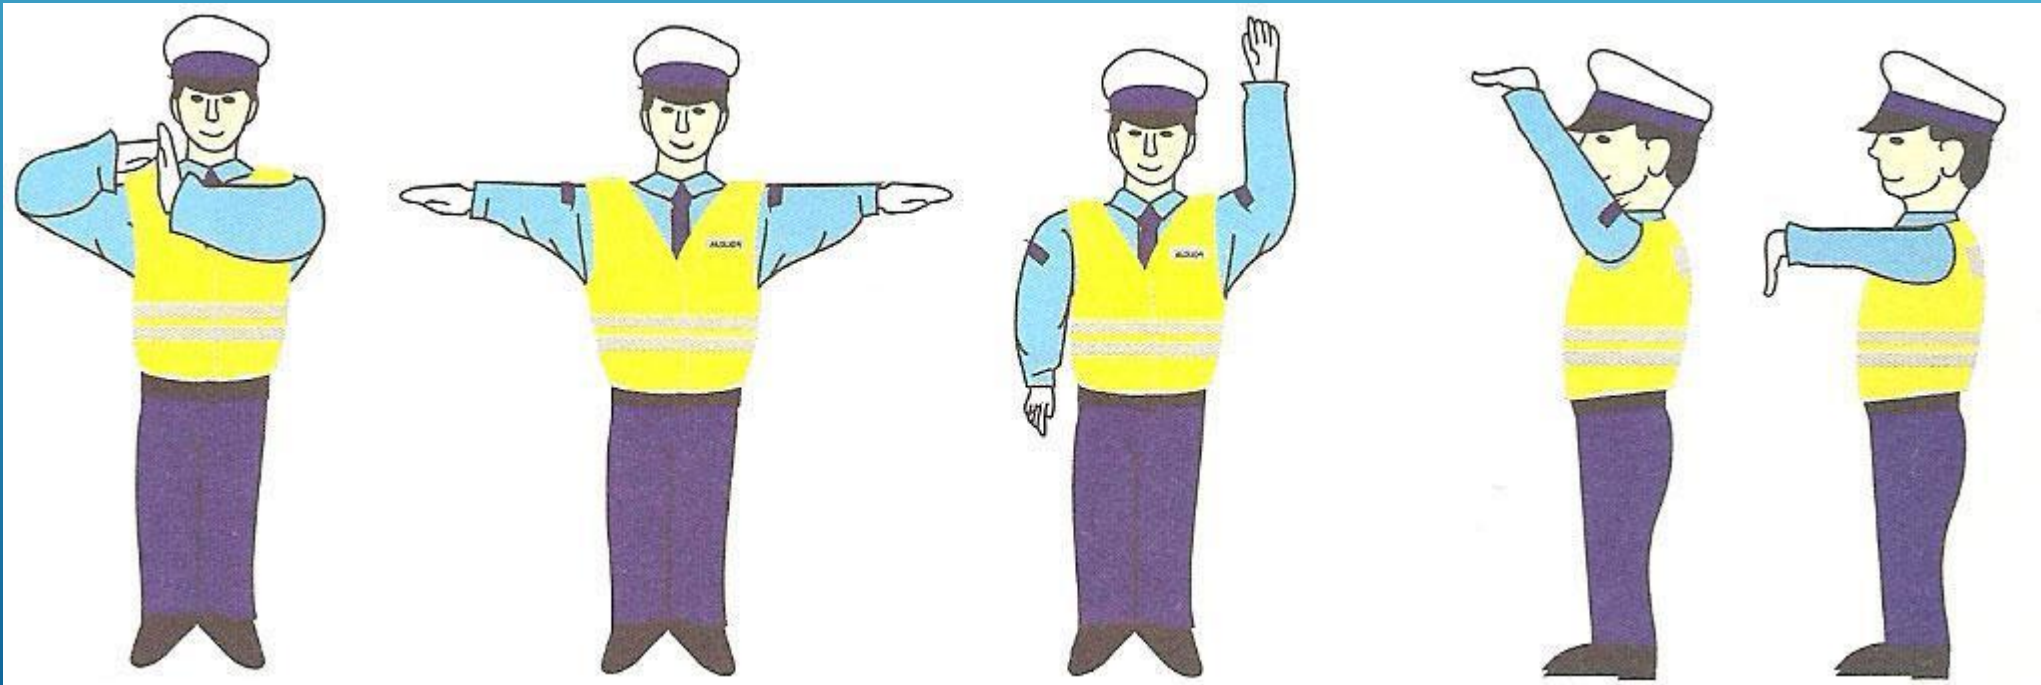

KIEDY RUCHEM KIERUJE POLICJANT

Technika klasa 4

POLICJANT NA DRODZE

- ▶ W wyjątkowych sytuacjach na drodze ruchem drogowym może kierować wyznaczona do tego osoba.
- ▶ Najczęściej jest to policjant.
- ▶ Kiedy policjant stoi na skrzyżowaniu, piesi i kierowcy muszą podporządkować się wyłącznie dawanym przez niego znakom.

- ▶ Po wejściu na skrzyżowanie kierujący ruchem przyjmuje pozycję zgodną z odbywającym się ruchem

Gdy policjant stoi bokiem oznacza to, że droga jest wolna i można jechać. Odpowiada to sygnałowi zielonemu.

Gdy policjant stoi bokiem lub przodem i ma uniesioną rękę do góry oznacza to, że nastąpi zmiana pozycji (kierujący nie mogą wjechać na skrzyżowanie). Odpowiada to sygnałowi żółtemu.

Gdy policjant stoi przodem lub tyłem, to pojazdy powinny się zatrzymać. Odpowiada to sygnałowi czerwonemu.