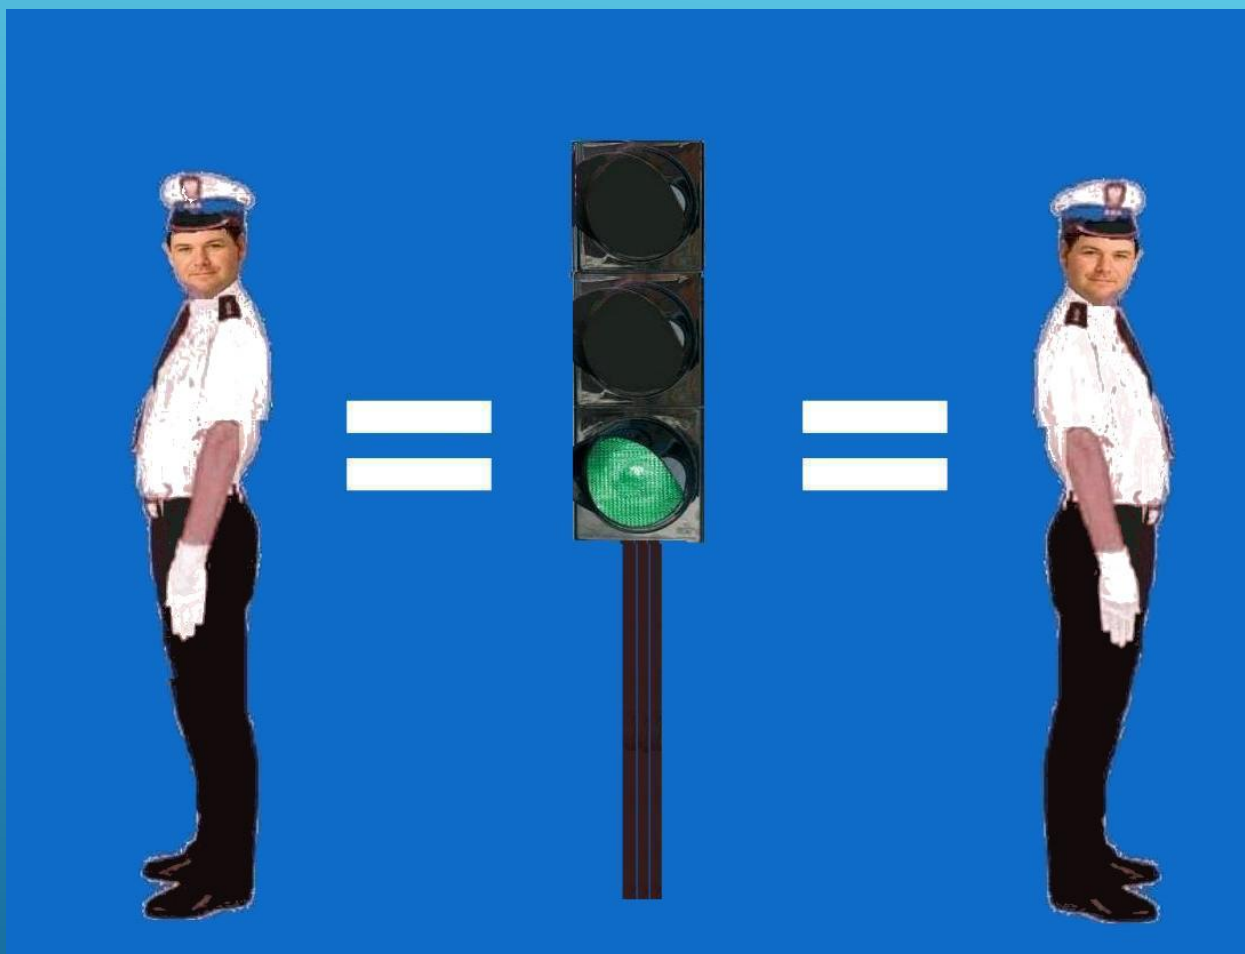

KIEDY RUCHEM KIERUJE POLICJANT

Technika klasa 4

POLICJANT NA DRODZE

- ▶ W wyjątkowych sytuacjach na drodze ruchem drogowym może kierować wyznaczona do tego osoba.
- ▶ Najczęściej jest to policjant.
- ▶ Kiedy policjant stoi na skrzyżowaniu, piesi i kierowcy muszą podporządkować się wyłącznie dawanym przez niego znakom.

- ▶ Po wejściu na skrzyżowanie kierujący ruchem przyjmuje pozycję zgodną z odbywającym się ruchem

Gdy policjant stoi bokiem oznacza to, że droga jest wolna i można jechać. Odpowiada to sygnałowi zielonemu.

Gdy policjant stoi bokiem lub przodem i ma uniesioną rękę do góry oznacza to, że nastąpi zmiana pozycji (kierujący nie mogą wjechać na skrzyżowanie). Odpowiada to sygnałowi żółtemu.

Gdy policjant stoi przodem lub tyłem, to pojazdy powinny się zatrzymać. Odpowiada to sygnałowi czerwonemu.

To zdjęcie, autor: Nieznany autor, licencja: [CC BY-SA](#)

PAMIĘTAJ!

- ▶ Kiedy policjant na skrzyżowaniu stoi bokiem, to oznacza **JEDŹ**
- ▶ Kiedy kierujący ruchem na skrzyżowaniu stoi przodem lub tyłem, to oznacza **STÓJ**
- ▶ Kiedy ręka policjanta jest podniesiona, to oznacza **UWAGA**.