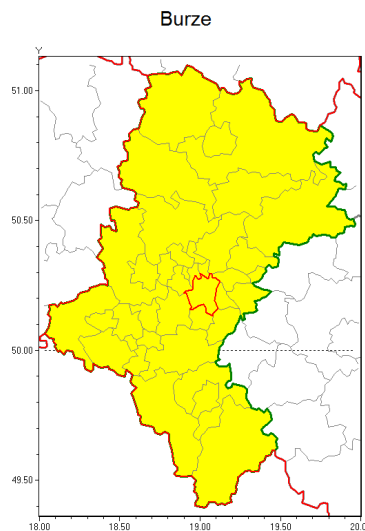

Zasięg ostrzeżenia w województwie

**Ostrzeżenie meteorologiczne Nr 67**

<b>Nazwa biura</b>	IMGW-PIB Biuro Prognoz Meteorologicznych w Krakowie
<b>Zjawisko/stopień zagrożenia</b>	Burze/ 1
<b>Obszar</b>	województwo łódzkie <b>powiat Katowice</b>
<b>Ważność</b>	od godz. 13:30 dnia 29.08.2019 do godz. 21:00 dnia 29.08.2019
<b>Przebieg</b>	Prognozuje się wystąpienie burz z opadami deszczu miejscami od 20 mm do 30 mm oraz porywami wiatru do 80 km/h.
<b>Prawdopodobieństwo wystąpienia zjawiska(%)</b>	80%
<b>Uwagi</b>	Brak.
<b>Dyrektor synoptyk IMGW-PIB</b>	Łukasz Kiełt
<b>Godzina i data wydania</b>	godz. 07:31 dnia 29.08.2019
<b>SMS</b>	IMGW-PIB OSTRZEŻENIE: BURZE/1 łódzkie/Katowice od 13:30/29.08 do 21:00/29.08.2019 deszcz 30 mm, porywy 80 km/h.