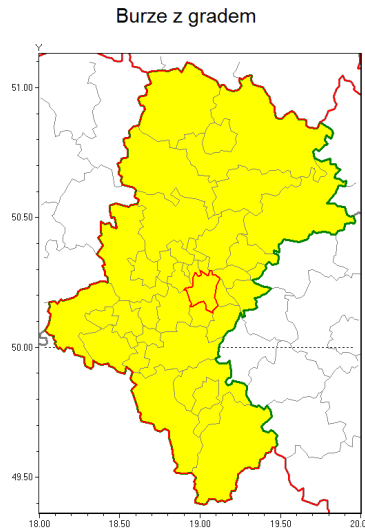

Zasięg ostrzeżenia w województwie

Ostrzeżenie meteorologiczne Nr 69

Nazwa biura	IMGW-PIB Biuro Prognoz Meteorologicznych w Krakowie
Zjawisko/stopień zagrożenia	Burze z gradem/ 1
Obszar	województwo łódzkie powiat Katowice
Ważność	od godz. 13:00 dnia 30.08.2019 do godz. 22:00 dnia 30.08.2019
Przebieg	Prognozuje się wystąpienie burz z opadami deszczu miejscami od 25 mm do 35 mm, oraz porywami wiatru do 80 km/h. Miejscami możliwe grad.
Prawdopodobieństwo wystąpienia zjawiska(%)	80%
Uwagi	Brak.
Dyrektor synoptyk IMGW-PIB	Grzegorz Mikutel
Godzina i data wydania	godz. 07:02 dnia 30.08.2019
SMS	IMGW-PIB OSTRZEŻENIE: BURZE Z GRADEM/1 łódzkie/Katowice od 13:00/30.08 do 22:00/30.08.2019 deszcz 35 mm, porywy 80 km/h.