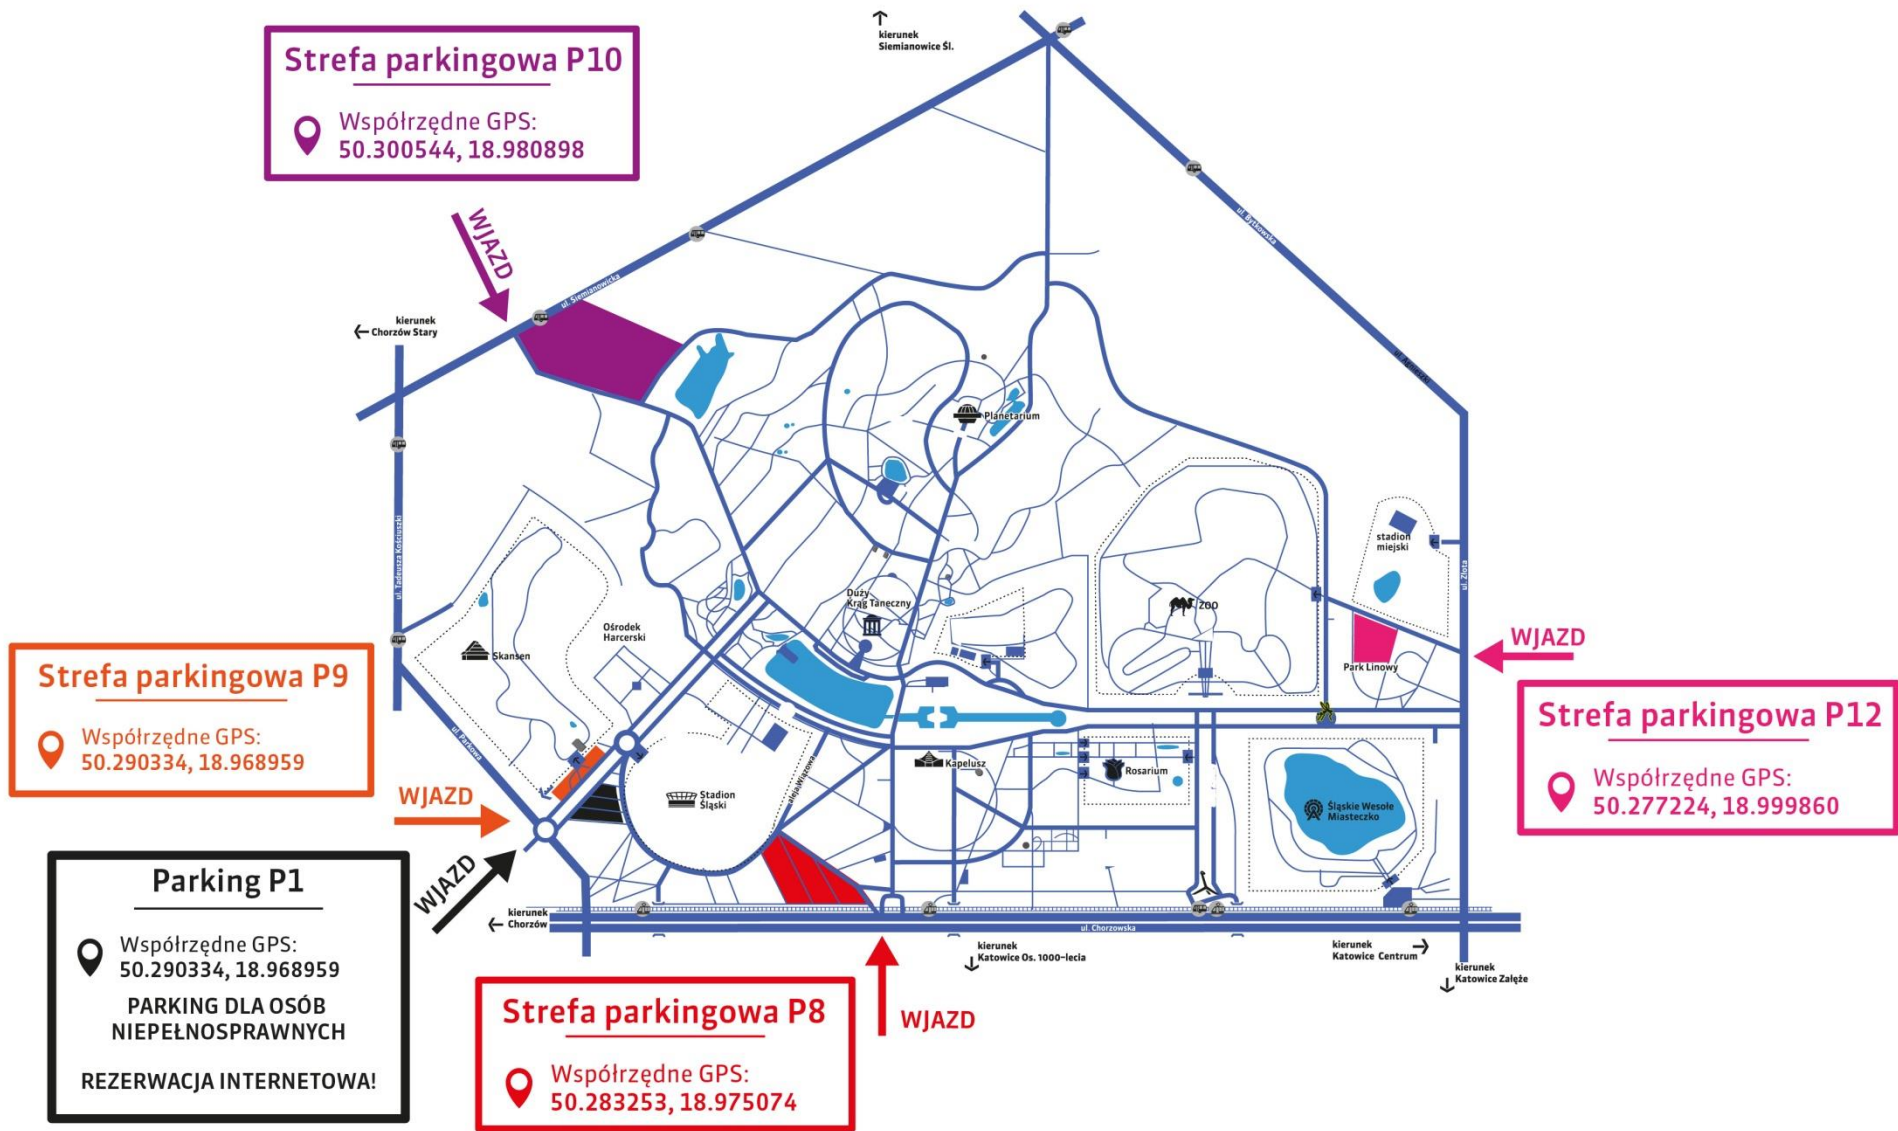

INFOLINIA DLA UCZESTNIKÓW KONCERTU DOSTĘNA OD PONIEDZIAŁKU DO PIĄTKU W GODZ. 9:30-17:00: 22 646 06 49